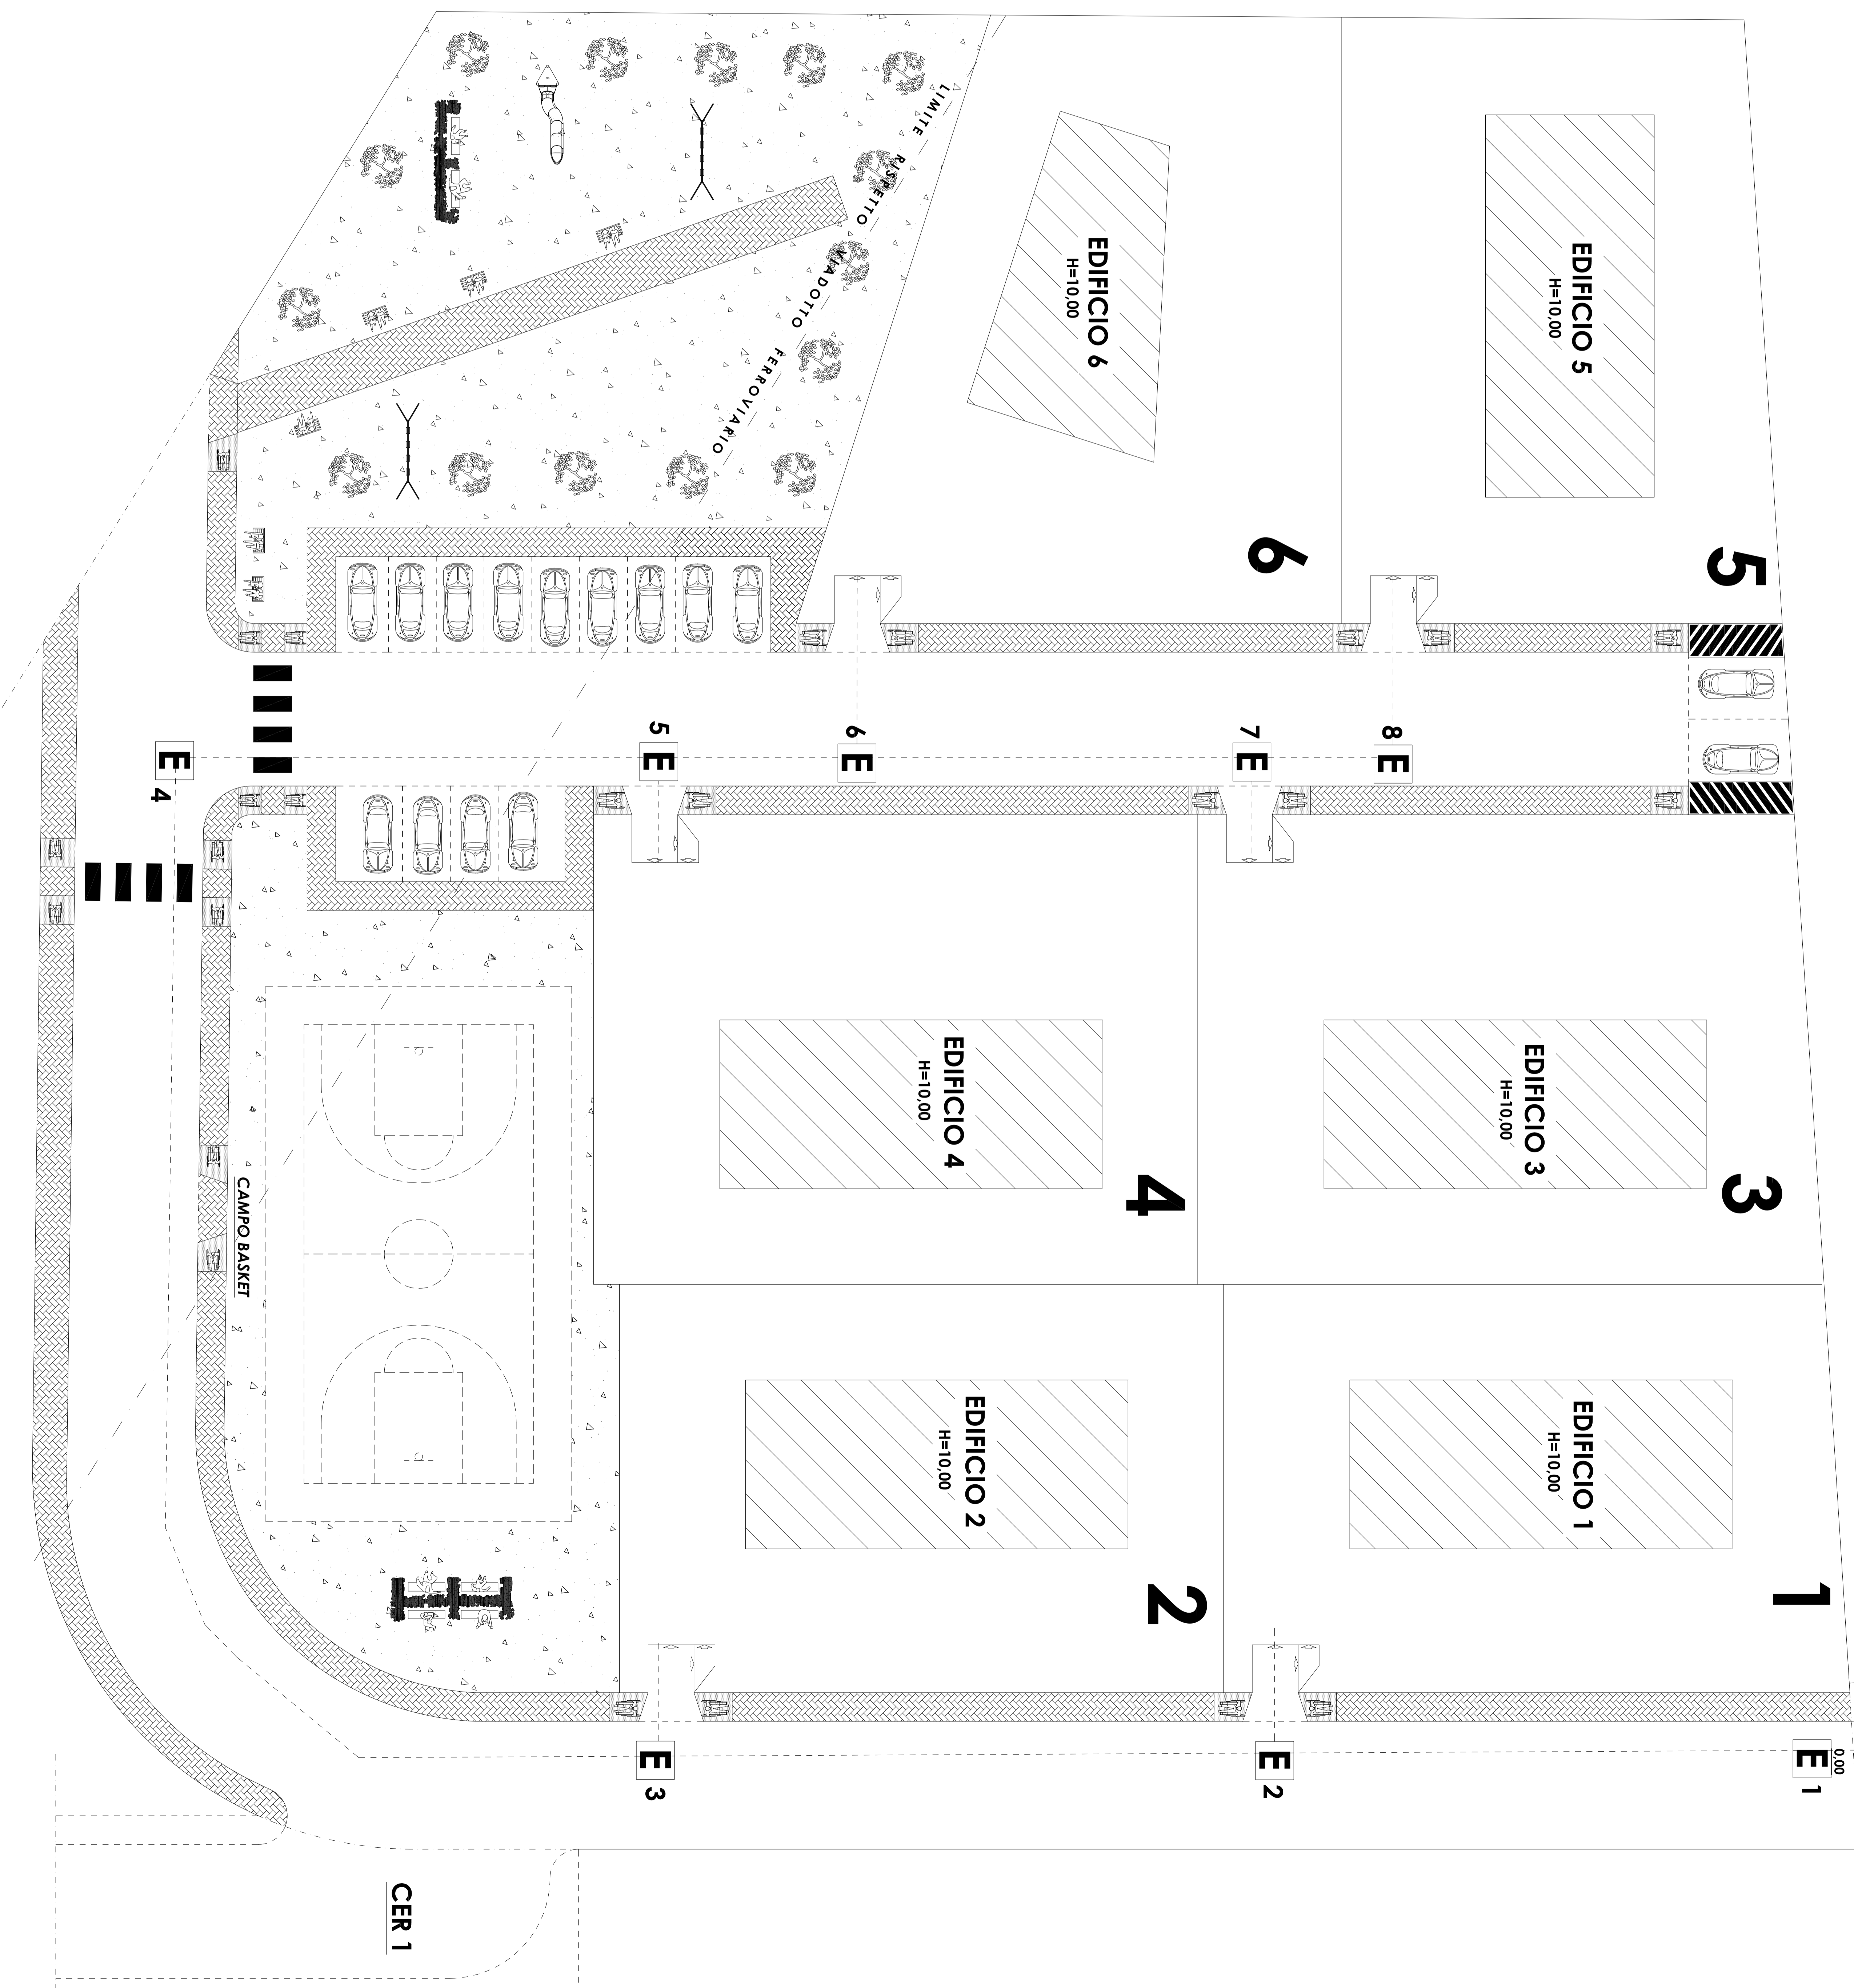

LEGENDA

- E** POZZETTO DI DERIVAZIONE
- LINEA ELETTRICA INTERRATA

- RETE IMPIANTO PUBBLICA ILLUMINAZIONE ESISTENTE
- RETE TELEFONIA ESISTENTE
- RETE ELETTRICA ESISTENTE
- RETE IDRICA ESISTENTE
- RETE FOGNARIA ESISTENTE
- RETE METANO ESISTENTE

COMUNE DI BRUSCIANO

Città Metropolitana di Napoli

COMPARTO EDIFICATORIO RESIDENZIALE NUMERO 2

Via Guido De Ruggiero
 Articolo 35 delle Norme Tecniche di Attuazione del Piano Urbanistico Comunale

TAVOLA	
9	SCALE GRAFICHE
	1:200

RAPPRESENTAZIONE
SCHEMA IMPIANTO DISTRIBUZIONE ENERGIA ELETTRICA

ANNO 2018

PROGETTISTA

PROGETTISTA	COMMITTENTE
CERCIELLO GAERANO	
CERCIELLO ANTONIA	
CERCIELLO FRANCESCO	
CERCIELLO SEBASTIANO	
CERCIELLO CONCETTA	
ESPOSITO SILVESTRO	
CERCIELLO NORA	